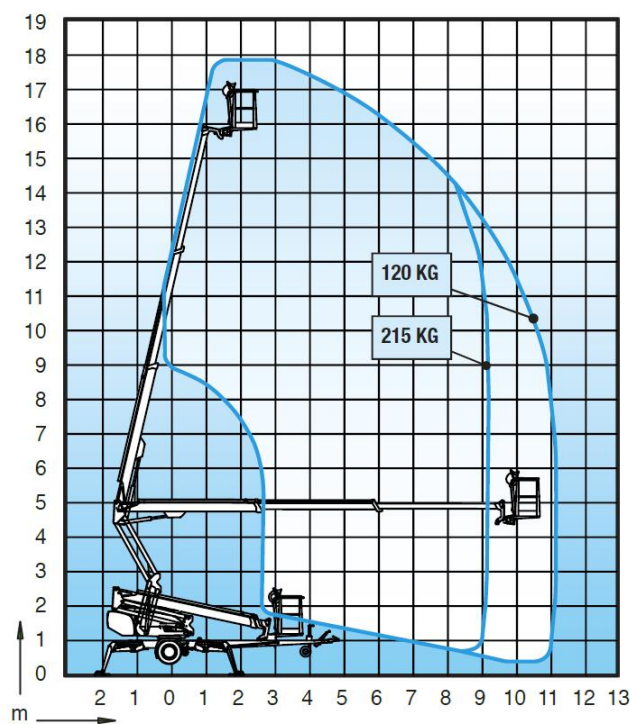

DINO Lift

180XT II

Spesifikasjoner:

Modell:	180XT II
Arbeidshøyde, Max:	18,0 m
Plattformhøyde, Max:	16,0 m
Løftekapasitet:	215 kg
Horisontal rekkevidde:	11,20 m
Totalvekt:	2 300 kg
Bredde mellom støtteben:	3,90 m
Kurvstørrelse:	0,7x 1,3 m
Bomrotasjon:	Ubegrenset
Kurvsving:	180°
Stigningsevne:	25 %
Transportlengde:	6,70 m
Transportbredde:	1,95 m
Transporthøyde:	2,29m
Bomrotasjon:	ubegrenset
Bomkontroll:	trinnløs

Standard utstyr:

- 220V uttak i kurv
- Integreert batterilader
- Hjelpfremdrift (robsondrive)
- Selvjusterende arbeidskurv.

HYBEKO

Hele Norges liftsenter